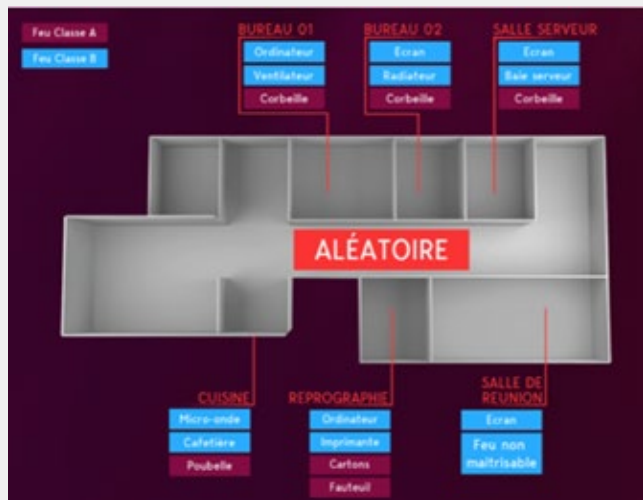

## Liste des départs de feux par environnement

# TERTIAIRE

6 zones

### **Salle des serveurs :**

Écran d'ordinateur  
Baie de serveur  
Corbeille papier